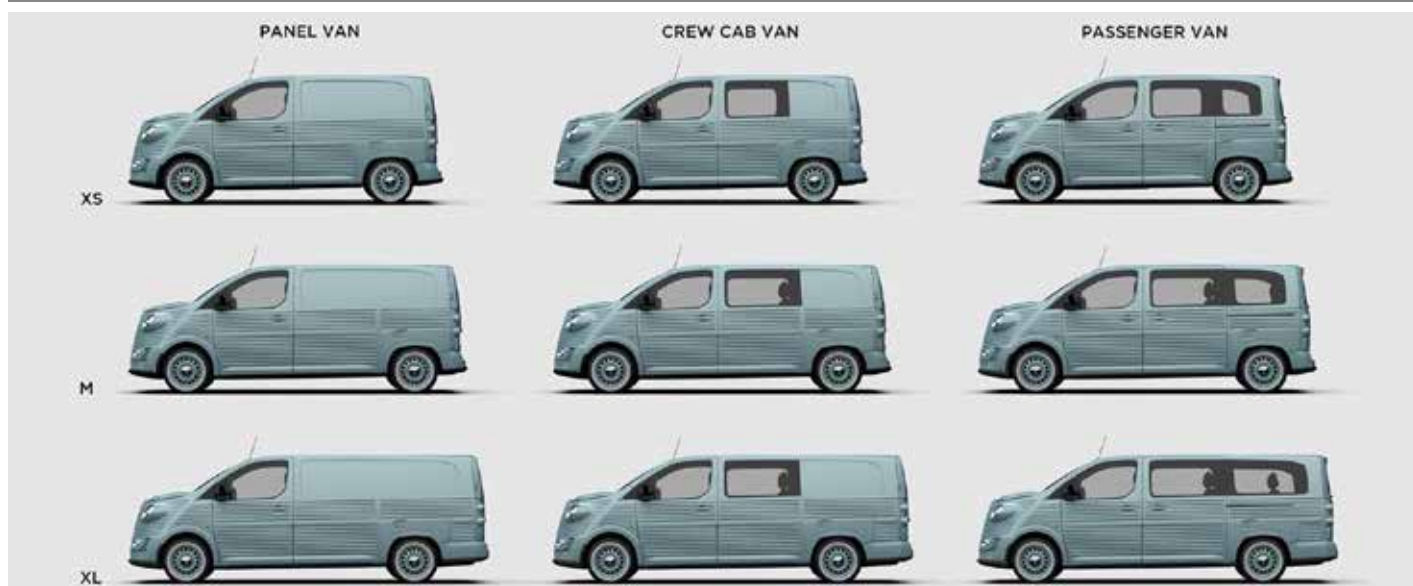

LISTINO PREZZI TYPE HG

TYPE HG	Motorizzazione	DIMENSIONI (lunghezza)			
		XS (4,60 m)	M (4,95 m)	XL (5,30 m)	
VEICOLO COMPLETO veicolo nuovo Citroën Jumpy/Spacetourer montaggio KIT e verniciatura dello stesso colore del veicolo base inclusi	PANELVAN (Jumpy CLUB)	Blue HDi 100 S&S	€ 29.400 + IVA	€ 30.050 + IVA	€ 31.400 + IVA
		1.5 Blue HDi 120 S&S	€ 30.150 + IVA	€ 30.800 + IVA	
		2.0 Blue HDi 120 S&S	€ 31.100 + IVA	€ 31.750 + IVA	€ 32.500 + IVA
		2.0 Blue HDi 120 S&S EAT8*	€ 32.100 + IVA	€ 32.750 + IVA	€ 34.100 + IVA
		Blue HDi 150 S&S	€ 31.600 + IVA	€ 32.250 + IVA	€ 33.800 + IVA
		2.0 Blue HDi 180 S&S EAT8*	€ 33.600 + IVA	€ 34.250 + IVA	€ 35.600 + IVA
	E-PANELVAN (E-Jumpy CLUB)	Pacco Batterie 50 kw 230 km - 136 cv		€ 42.000 + IVA	€ 42.750 + IVA
		Pacco Batterie 75 kw 330 km - 136 cv		€ 47.000 + IVA	€ 47.750 + IVA
	CREW CAB VAN (Jumpy doppia cabina fissa COMFORT PLUS)	1.5 Blue HDi 120 S&S		€ 33.100 + IVA	
		2.0 Blue HDi 120 S&S		€ 34.250 + IVA	€ 35.000 + IVA
		Blue HDi 150 S&S		€ 34.550 + IVA	€ 36.100 + IVA
	PASSENGER VAN (SpaceTourer FEEL)	1.5 Blue HDi 140 S&S	€ 34.800 + IVA	€ 35.500 + IVA	€ 36.400 + IVA
		2.0 Blue HDi 140 S&S EAT8*		€ 36.800 + IVA	€ 39.550 + IVA
		2.0 Blue HDi 150 S&S	€ 35.870 + IVA	€ 36.520 + IVA	€ 37.250 + IVA
		2.0 Blue HDi 180 S&S EAT8*		€ 39.300 + IVA	€ 40.000 + IVA
	PASSENGER VAN (SpaceTourer SHINE)	2.0 Blue HDi 150 S&S		€ 42.100 + IVA	€ 42.850 + IVA
		2.0 Blue HDi 180 S&S EAT8*		€ 44.850 + IVA	€ 45.600 + IVA
	E - PASSENGER VAN (E-SpaceTourer FEEL)	Battery Pack 50 kw - 230 km - 136 cv		€ 49.400 + IVA	€ 50.140 + IVA
E - PASSENGER VAN (E-SpaceTourer SHINE)	Battery Pack 50 kw - 230 km - 136 cv		€ 55.380 + IVA	€ 56.120 + IVA	
KIT di TRASFORMAZIONE (veicolo NON incluso) KIT, montaggio e verniciatura dello stesso colore del veicolo base inclusi				€ 14.800 + IVA	