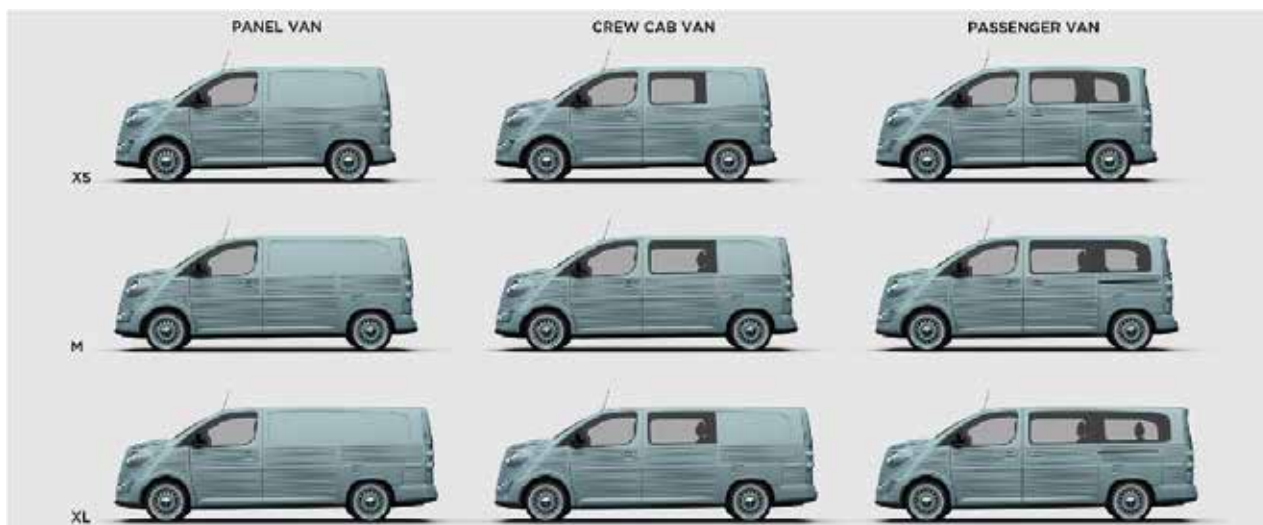

LISTINO PREZZI TYPE HG Aprile 2023

VEICOLO COMPLETO

 veicolo nuovo Citroën Jumpy/SpaceTourer
 trasformazione in HG e montaggio inclusi

TYPE HG	Motorizzazione Autocarri N1	Portata fiscale	DIMENSIONI (lunghezza)	
			M (4,95 m)	XL (5,30 m)
PANELVAN (Jumpy CLUB)	1.5 Blue HDi 120 S&S	1/1.1 t	€ 40.300 + IVA	
	2.0 Blue HDi 140 S&S	1.1/1.3 t	€ 41.200 + IVA	€ 42.300 + IVA
	2.0 Blue HDi 140 S&S EAT8**	1/1.3 t	€ 42.400 + IVA	€ 43.500 + IVA
	Blue HDi 180 S&S EAT8**	1/1.3 t	€ 42.900 + IVA	€ 43.900 + IVA
e-PANELVAN (e-Jumpy CLUB)	Pacco Batterie 50 kw - 230 km - 136 cv	926/928 kg	€ 53.000 + IVA	€ 53.600 + IVA
	Pacco Batterie 75 kw - 330 km - 136 cv	925/927 kg	€ 57.400 + IVA	€ 58.100 + IVA
CREW CAB VAN (Jumpy doppia cabina FISSA)	2.0 Blue HDi 140 S&S	1 t / 1,2 t	€ 42.900 + IVA	€ 44.100 + IVA
CREW CAB VAN (Jumpy doppia cabina MOBILE)	1.5 Blue HDi 120 S&S	1 t	€ 41.900 + IVA	
	2.0 Blue HDi 140 S&S	1 / 1,2 t	€ 43.600 + IVA	€ 45.200 + IVA
	Motorizzazione Autovetture M1	*CO ₂ (g/km)		
e-PASSENGER VAN (e-SpaceTourer BUSINESS)	Pacco Batterie 50 kw - 230 km - 136 cv	0	€ 57.800 + IVA	€ 58.500 + IVA
	Pacco Batterie 75 kw - 330 km - 136 cv	0	€ 62.200 + IVA	€ 62.900 + IVA
e-PASSENGER VAN (e-SpaceTourer BUSINESS LOUNGE)	Pacco Batterie 50 kw - 230 km - 136 cv	0	€ 63.300 + IVA	€ 63.900 + IVA
	Pacco Batterie 75 kw - 330 km - 136 cv	0	€ 67.700 + IVA	€ 68.300 + IVA
e-PASSENGER VAN (e-Jumpy Atlante)	Pacco Batterie 50 kw - 230 km - 136 cv	0	€ 55.000 + IVA	€ 55.700 + IVA
	Pacco Batterie 75 kw - 330 km - 136 cv	0	€ 59.500 + IVA	€ 60.100 + IVA