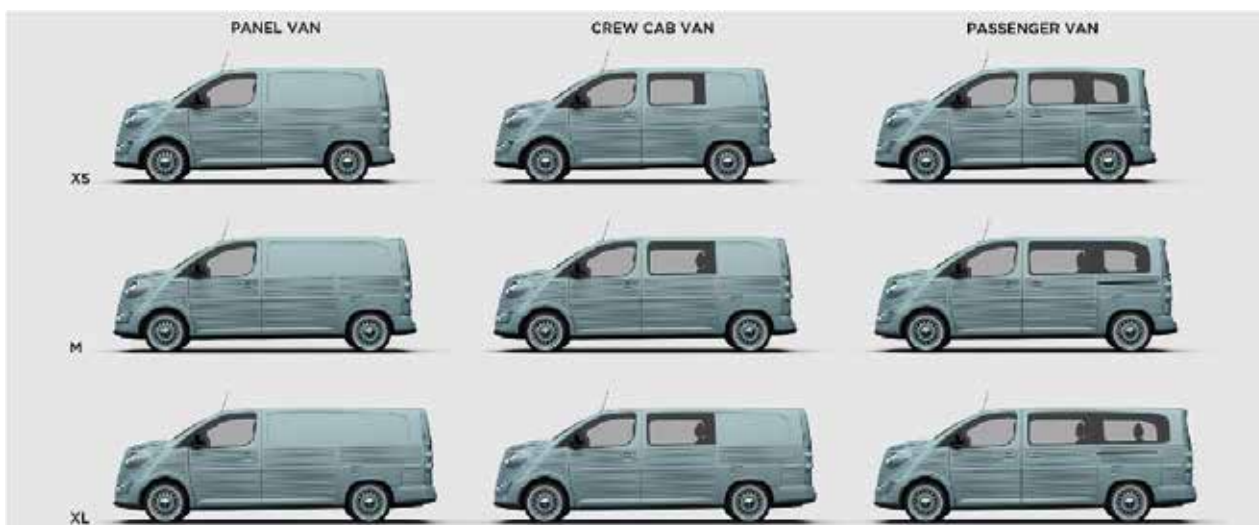

**TYPE HG PRICE LIST April 2023**

**COMPLETE VEHICLE**  
 new Citroën Jumpy/SpaceTourer vehicle  
 conversion to HG and assembly included

TYPE HG	Motorisation Trucks N1	Scope fiscal	MENSIONS (length)	
			M (4,95 m)	XL (5,30 m)
<b>PANELVAN</b> (Jumpy CLUB)	1.5 Blue HDi 120 S&S	1/1.1 t	€ 40.300 + VAT	
	2.0 Blue HDi 140 S&S	1.1/1.3 t	€ 41.200 + VAT	€ 42.300 + VAT
	2.0 Blue HDi 140 S&S EAT8**	1/1.3 t	€ 42.400 + VAT	€ 43.500 + VAT
	Blue HDi 180 S&S EAT8**	1/1.3 t	€ 42.900 + VAT	€ 43.900 + VAT
<b>e-PANELVAN</b> (e-Jumpy CLUB)	Battery Pack 50 kw - 230 km - 136 cv	926/928 kg	€ 53.000 + VAT	€ 53.600 + VAT
	Battery Pack 75 kw - 330 km - 136 cv	925/927 kg	€ 57.400 + VAT	€ 58.100 + VAT
<b>CREW CAB VAN</b> (Jumpy double FIXED cab)	2.0 Blue HDi 140 S&S	1 t / 1,2 t	€ 42.900 + VAT	€ 44.100 + VAT
<b>CREW CAB VAN</b> (Jumpy double MOBILE CAB)	1.5 Blue HDi 120 S&S	1 t	€ 41.900 + VAT	
	2.0 Blue HDi 140 S&S	1 / 1,2 t	€ 43.600 + VAT	€ 45.200 + VAT